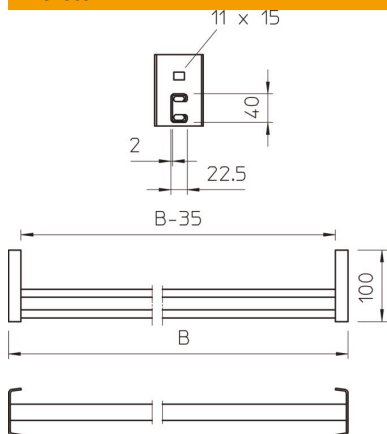

Muszaki adatlap

Létrafok CK 40

Cikkszám: 6008259

CK 40 létrafok nehéz kivitelű kábelhágcsókba és IS 8 oszlopba történő
beszereléshez.
A létrafok terhelése max. 175 kg.

St acél

FT merítetten tűzihorganyzott

Törzsadatok

Cikkszám	6008259
Típus	CK 40 50 FT
1. megnevezés	C létrafok
2. megnevezés	IS8-oszlophoz
Gyártó	OBO
Méret	B454mm
Anyag	acél
Felület	merítetten tűzihorganyzott
Felületi szabvány	DIN EN ISO 1461
Legkisebb eladási egység mennyiségegység	1 Darab
Súly	112 kg
súly-mértékegység	kg/100 darab

Muszaki adatlap

Létrafok CK 40

Cikkszám: 6008259

Méreték

Abmessung BxH	40 x 22,5 mm
hossz	454 mm
szélesség	454 mm
Magasság	100 mm

Műszaki adatok

Anyagvastagság	2 mm
részélesség	18 mm