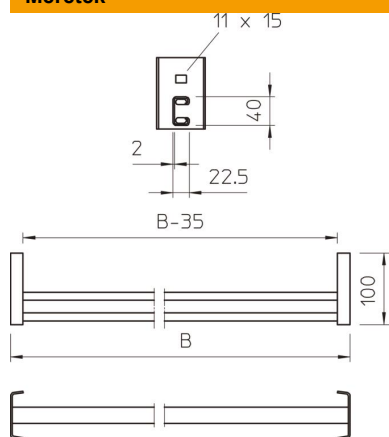

### Törzsadatok

Cikkszám	6008240
Típus	CK 40 40 FT
1. megnevezés	C létrafok
2. megnevezés	IS8-oszlophoz
Gyártó	OBO
Méret	B354mm
Anyag	acél
Felület	merítetten tűzihorganyzott
Felületi szabvány	DIN EN ISO 1461
Legkisebb eladási egység	1
mennyiségegység	Darab
Súly	95,5 kg
súly-mértékegység	kg/100 darab

### Méreték

Abmessung BxH	40 x 22,5 mm
hossz	354 mm
szélesség	354 mm
Magasság	100 mm

### Műszaki adatok

Anyagvastagság	2 mm
részélesség	18 mm