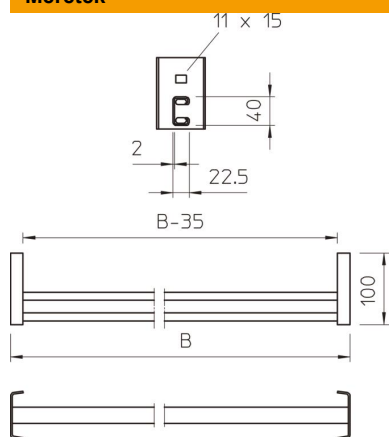

Muszaki adatlap

Létrafok CK 40

Cikkszám: 6008232

CK 40 létrafok nehéz kivitelű kábelhágcsókba és IS 8 oszlopba történő beszereléshez.
A létrafok terhelése max. 175 kg.

St acél

FT merítetten tűzihorganyzott

Törzsadatok

Cikkszám	6008232
Típus	CK 40 30 FT
1. megnevezés	C létrafok
2. megnevezés	IS8-oszlophoz
Gyártó	OBO
Méret	B254mm
Anyag	acél
Felület	merítetten tűzihorganyzott
Felületi szabvány	DIN EN ISO 1461
Legkisebb eladási egység mennyiségegység	1 Darab
Súly	95,5 kg
súly-mértékegység	kg/100 darab

Muszaki adatlap

Létrafok CK 40

Cikkszám: 6008232

Méreték

Abmessung BxH	40 x 22,5 mm
hossz	254 mm
szélesség	254 mm
Magasság	100 mm

Műszaki adatok

Anyagvastagság	2 mm
részélesség	18 mm