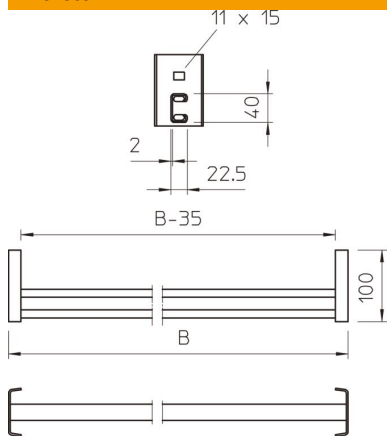

Muszaki adatlap

Létrafok CK 40

Cikkszám: 6008224

CK 40 létrafok nehéz kivitelű kábelhágcsókba és IS 8 oszlopba történő beszereléshez.
A létrafok terhelése max. 175 kg.

St acél

FT merítetten tűzihorganyzott

Törzsadatok

Cikkszám	6008224
Típus	CK 40 20 FT
1. megnevezés	C létrafok
2. megnevezés	IS8-oszlophoz
Gyártó	OBO
Méret	B154mm
Anyag	acél
Felület	merítetten tűzihorganyzott
Felületi szabvány	DIN EN ISO 1461
Legkisebb eladási egység mennyiségegység	1 Darab
Súly	62,3 kg
súly-mértékegység	kg/100 darab

Muszaki adatlap

Létrafok CK 40

Cikkszám: 6008224

Méreték

Abmessung BxH	40 x 22,5 mm
hossz	154 mm
szélesség	154 mm
Magasság	100 mm

Műszaki adatok

Anyagvastagság	2 mm
részélesség	18 mm