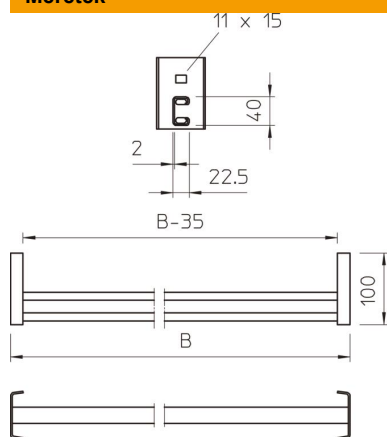

Muszaki adatlap

Létrafok CK 40

Cikkszám: 6008321

CK 40 létrafok nehéz kivitelű kábelhágcsókba és IS 8 oszlopba történő beszereléshez.
A létrafok terhelése max. 175 kg.

St acél

FT merítetten tűzihorganyzott

Törzsadatok

Cikkszám	6008321
Típus	CK 40 120 FT
1. megnevezés	C létrafok
2. megnevezés	IS8-oszlophoz
Gyártó	OBO
Méret	B1154mm
Anyag	acél
Felület	merítetten tűzihorganyzott
Felületi szabvány	DIN EN ISO 1461
Legkisebb eladási egység	1
mennyiségegység	Darab
Súly	228 kg
súly-mértékegység	kg/100 darab

Muszaki adatlap

Létrafok CK 40

Cikkszám: 6008321

Méretetek

Abmessung BxH	40 x 22,5 mm
hossz	1 154 mm
szélesség	1 154 mm
Magasság	100 mm

Műszaki adatok

Anyagvastagság	2 mm
részélesség	18 mm