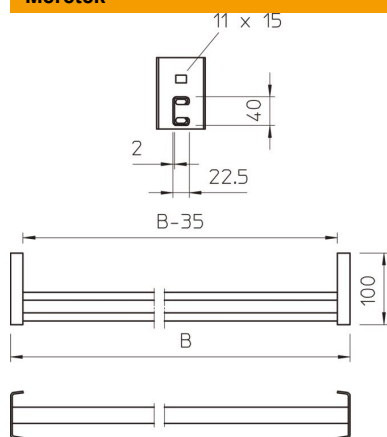

### Törzsadatok

Cikkszám	6008313
Típus	CK 40 110 FT
1. megnevezés	C létrafok
2. megnevezés	IS8-oszlophoz
Gyártó	OBO
Méret	B1054mm
Anyag	acél
Felület	merítetten tűzihorganyzott
Felületi szabvány	DIN EN ISO 1461
Legkisebb eladási egység mennyiségegység	1 Darab
Súly	211,5 kg
súly-mértékegység	kg/100 darab

### Méreték

Abmessung BxH	40 x 22,5 mm
hossz	1 054 mm
szélesség	1 054 mm
Magasság	100 mm

### Műszaki adatok

Anyagvastagság	2 mm
részélesség	18 mm