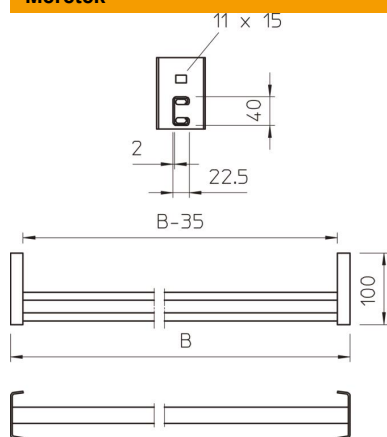

Muszaki adatlap

Létrafok CK 40

Cikkszám: 6008305

CK 40 létrafok nehéz kivitelű kábelhágcsókba és IS 8 oszlopba történő beszereléshez.
A létrafok terhelése max. 175 kg.

St acél

FT merítetten tűzihorganyzott

Törzsadatok

Cikkszám	6008305
Típus	CK 40 100 FT
1. megnevezés	C létrafok
2. megnevezés	IS8-oszlophoz
Gyártó	OBO
Méret	B954mm
Anyag	acél
Felület	merítetten tűzihorganyzott
Felületi szabvány	DIN EN ISO 1461
Legkisebb eladási egység	1
mennyiségegység	Darab
Súly	194,9 kg
súly-mértékegység	kg/100 darab

Muszaki adatlap

Létrafok CK 40

Cikkszám: 6008305

Méreték

Abmessung BxH	40 x 22,5 mm
hossz	954 mm
szélesség	954 mm
Magasság	100 mm

Műszaki adatok

Anyagvastagság	2 mm
részélesség	18 mm