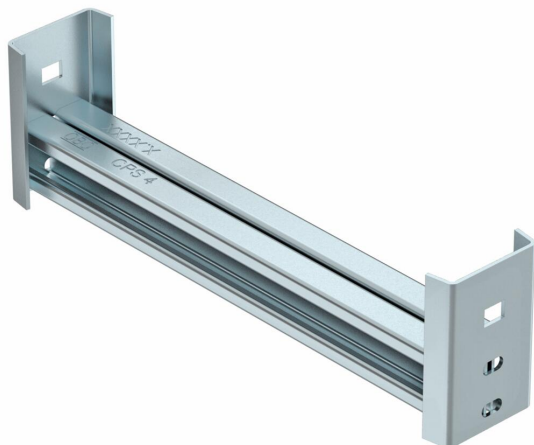

## CKD 40 létrafok

Cikkszám: 6008293

CKD40 létrafok nehéz kivitelű kábelhágcsókba és IS 8 oszlopba történő beszereléshez.  
A létrafok terhelése max. 175 kg.

**St** acél

**FT** merítetten tűzihorganyzott

### Törzsadatok

Cikkszám	6008293
Típus	CKD 40 90 FT
1. megnevezés	C létrafok
2. megnevezés	IS8-oszlophoz
Gyártó	OBO
Méret	B854mm
Anyag	acél
Felület	merítetten tűzihorganyzott
Felületi szabvány	DIN EN ISO 1461
Legkisebb eladási egység mennyiségegység	1 Darab
Súly	307 kg
súly-mértékegység	kg/100 darab

## CKD 40 létrafok

Cikkszám: 6008293

### Méreték

Abmessung BxH	2 x 40 x 22,5 mm
hossz	854 mm
szélesség	854 mm
Magasság	100 mm