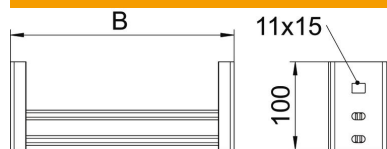

### Törzsadatok

Cikkszám	6008293
Típus	CKD 40 90 FT
1. megnevezés	C létrafok
2. megnevezés	IS8-oszlophoz
Gyártó	OBO
Méret	B854mm
Anyag	acél
Felület	merítetten tűzihorganyzott
Felületi szabvány	DIN EN ISO 1461
Legkisebb eladási egység mennyiségegység	1 Darab
Súly	307 kg
súly-mértékegység	kg/100 darab

### Méreték

Abmessung BxH	2 x 40 x 22,5 mm
hossz	854 mm
szélesség	854 mm
Magasság	100 mm

### Műszaki adatok

Anyagvastagság	2 mm
részélesség	18 mm