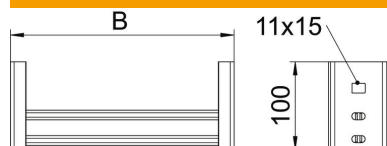

Törzsadatok

Cikkszám	6008285
Típus	CKD 40 80 FT
1. megnevezés	C létrafok
2. megnevezés	IS8-oszlophoz
Gyártó	OBO
Méret	B754mm
Anyag	acél
Felület	merítetten tűzihorganyzott
Felületi szabvány	DIN EN ISO 1461
Legkisebb eladási egység mennyiségegység	1 Darab
Súly	275 kg
súly-mértékegység	kg/100 darab

Muszaki adatlap

CKD 40 létrafok

Cikkszám: 6008285

Méreték

Abmessung BxH	2 x 40 x 22,5 mm
hossz	754 mm
szélesség	754 mm
Magasság	100 mm

Műszaki adatok

Anyagvastagság	2 mm
részélesség	18 mm