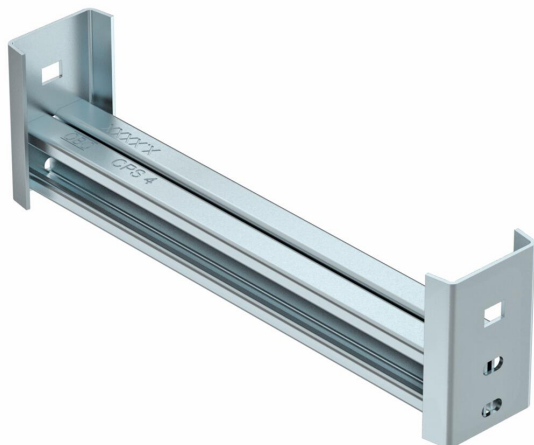

## CKD 40 létrafok

Cikkszám: 6008277

CKD40 létrafok nehéz kivitelű kábelhágcsókba és IS 8 oszlopba történő beszereléshez.  
A létrafok terhelése max. 175 kg.

**St** acél

**FT** merítetten tűzihorganyzott

### Törzsadatok

Cikkszám	6008277
Típus	CKD 40 70 FT
1. megnevezés	C létrafok
2. megnevezés	IS8-oszlophoz
Gyártó	OBO
Méret	B654mm
Anyag	acél
Felület	merítetten tűzihorganyzott
Felületi szabvány	DIN EN ISO 1461
Legkisebb eladási egység mennyiségegység	1 Darab
Súly	243 kg
súly-mértékegység	kg/100 darab

### Méretetek

Abmessung BxH	2 x 40 x 22,5 mm
hossz	654 mm
szélesség	654 mm
Magasság	100 mm