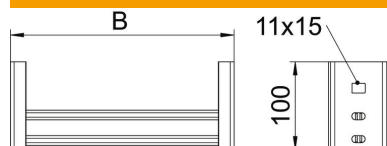

### Törzsadatok

Cikkszám	6008277
Típus	CKD 40 70 FT
1. megnevezés	C létrafok
2. megnevezés	IS8-oszlophoz
Gyártó	OBO
Méret	B654mm
Anyag	acél
Felület	merítetten tűzihorganyzott
Felületi szabvány	DIN EN ISO 1461
Legkisebb eladási egység mennyiségegység	1 Darab
Súly	243 kg
súly-mértékegység	kg/100 darab

### Méretetek

Abmessung BxH	2 x 40 x 22,5 mm
hossz	654 mm
szélesség	654 mm
Magasság	100 mm

### Műszaki adatok

Anyagvastagság	2 mm
részélesség	18 mm