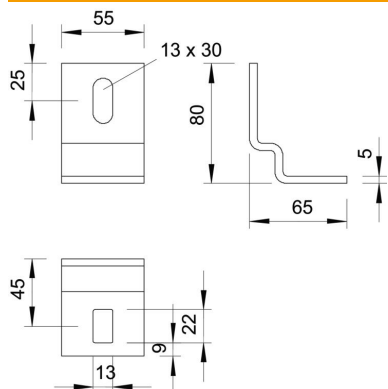

Muszaki adatlap

Rögzítőszeget, BW 80

Cikkszám: 6019528

Rögzítőszeget IS 8 oszlopok falra szereléséhez.
A rögzítőszeget a nehéz kivitelű SLS 80 típusú kábelhágcsó szereléséhez is használható.
M12x30-as rögzítőcsavarral együtt.
M12 x 30 laposfejű csavarral együtt szállítjuk.

CE

- St** acél
- FT** merítetten tűzihorganyzott

Törzsadatok

Cikkszám	6019528
Típus	BW 80 55 FT
1. megnevezés	rögzítő sarokösszekötő
2. megnevezés	IS8-oszlophoz
Gyártó	OBO
Méret	80x65
Anyag	acél
Felület	merítetten tűzihorganyzott
Felületi szabvány	DIN EN ISO 1461
Legkisebb eladási egység	10
menyiségegység	Darab
Súly	32,9 kg
súly-mértékegység	kg/100 darab

Muszaki adatlap

Rögítőszeget, BW 80

Cikkszám: 6019528

Méretetek

hossz	80 mm
szélesség	55 mm
Magasság	65 mm

Műszaki adatok

Kivitel	Rögítőidom
Tűzálló kábelrendszerek –	igen
Profilformákhoz megfelelő	I-profil
Csavartartozékkal	igen
Állítható	nem