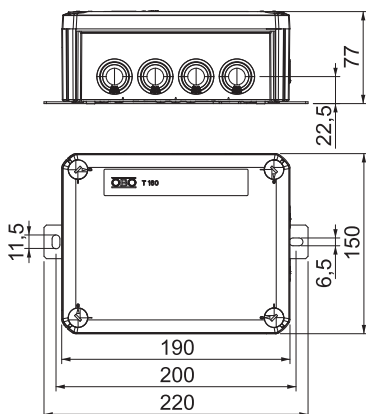

Tartalmaz 2 db MMSplus P 6x35 horgonycsavart

PP polipropilén

Törzsadatok

cikkszám	7205742
típus	T160ED 10A
1. megnevezés	Leágazódoboz
2. megnevezés	funkciótartáshoz
Méret	190x150x77
szín	narancs
RAL-szám	2003
szerkezeti anyag	Polipropilén
anyag rövidítése	PP
Legkisebb értékesítési egység	1 darab
súly	62,92 kg/100 db.

Műszaki adatok

hossz	190,00 mm
szélesség	150,00 mm
magasság	77,00 mm
Névleges belső méret	176x135x67 mm
L méret	190,00 mm
B méret	150,00 mm
H méret	77,00 mm
L1 méret	200,00 mm
L2 méret	220,00 mm
Abmessung LxBxH	190x150x77 mm
Sorolható	<input type="checkbox"/>
Bevezető nyílások száma	12
A kapcsok darabszáma	5
A készülékház-átvezetés fajtája	Lépcsős membrán, méretre vágható
Ui névleges szigetelési feszültség	690,00 V
a szerelvényezésnél	Kapocs
Fedél	nem átlátszó
Fedélrögzítés	csavarozott
Bevezetések	7 x M25 5 x M32
Bevezetőnyílás hátulról	<input type="checkbox"/>
Robbanásbiztos kivitel	<input type="checkbox"/>
Forma	derékszögű
Működőképesség-megtartás (ETIM)	E 90
Robbanásveszélyes zónához	nélkül

Műszaki adatlap

FireBox membrános kábelbevezetővel, egyes
kapcsokkal
Rend. sz. 7205742

Műszaki adatok

robbanásveszélyes zónához	nélkül
Porrobbanásveszélyes zónákhoz	nélkül
Halogénmentes	<input checked="" type="checkbox"/>
Árnyékolással	<input type="checkbox"/>
Fedéllel	<input checked="" type="checkbox"/>
Névleges keresztmetszet	10,00 mm ²
Névleges feszültség	660,00 V
Védettség	IP66
Plombálható	<input type="checkbox"/>
Ütésálló	<input type="checkbox"/>
Átlátszó fedél	<input type="checkbox"/>
Időjárásálló	<input type="checkbox"/>