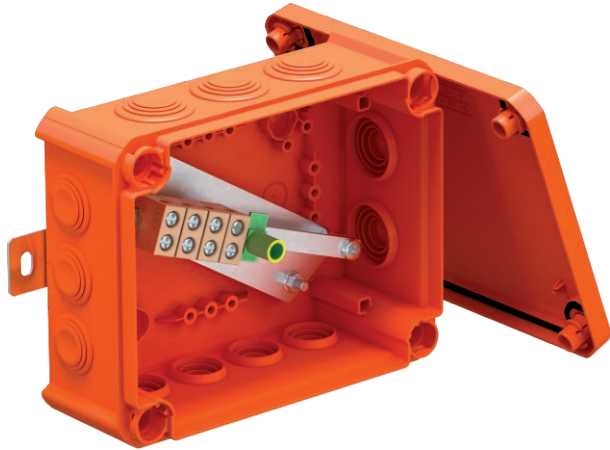

Műszaki adatlap

FireBox membrános kábelbevezetővel, egyes
kapcsokkal
Rend. sz. 7205742

Leágazódoboz átszűrhető membrános kábelbevezetővel. Elegendő huzalozási tér az átlósan elrendezett csatlakozóegységnek köszönhetően, teljesen előszerelt, magas hőmérsékletnek ellenálló kerámia kapcsokkal. Zöld-sárga jelzéssel ellátott sorkapocs-blokk. Jól hozzáférhető fűleken keresztüli rögzítés. Az MSZ E 24102/DIN 4102 12. rész szerinti E30, E60 és E90 tűzállóságú kábelrendszerekhez

Tartalmaz 2 db MMSplus P 6x35 horgonycsavart

PP polipropilén

Törzsadatok

cikkszám	7205742
típus	T160ED 10A
1. megnevezés	Leágazódoboz
2. megnevezés	funkciótartáshoz
Méret	190x150x77
szín	narancs
RAL-szám	2003
szerkezeti anyag	Polipropilén
anyag rövidítése	PP
Legkisebb értékesítési egység	1 darab
súly	62,92 kg/100 db.

Műszaki adatok

hossz	190,00 mm
szélesség	150,00 mm
magasság	77,00 mm
Névleges belső méret	176x135x67 mm
L méret	190,00 mm
B méret	150,00 mm
H méret	77,00 mm
L1 méret	200,00 mm
L2 méret	220,00 mm
Abmessung LxBxH	190x150x77 mm
Sorolható	<input type="checkbox"/>
Bevezető nyílások száma	12
A kapcsok darabszáma	5
A készülékház-átvezetés fajtája	Lépcsős membrán, méretre vágható
Ui névleges szigetelési feszültség	690,00 V
a szerelvényezésnél	Kapocs
Fedél	nem átlátszó
Fedélrögzítés	csavarozott
Bevezetések	7 x M25 5 x M32
Bevezetőnyílás hátulról	<input type="checkbox"/>
Robbanásbiztos kivitel	<input type="checkbox"/>
Forma	derékszögű
Működőképesség-megtartás (ETIM)	E 90
Robbanásveszélyes zónához	nélkül