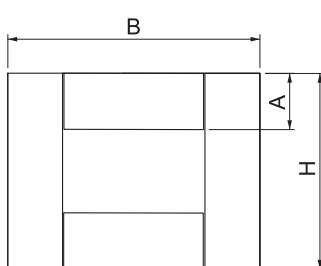

Műszaki adatlap

Végelem a PYROLINE® Con D EI90 tűzvédelmi csatornához

Rend. sz. 7215850

Végelem a PYROLINE® Con D EI90 - EI60 tűzvédelmi csatornához, víz- és fagyálló könnyűbetonból a csatornavégek lezárásához.

üvegszál-erősítésű könnyűbeton

Termékleírás, szállítási terjedelem | Süllyesztett fejű csavarokat és felragasztott tömítőszalagokat tartalmaz

Törzsadatok

cikkszám	7215850
típus	PLCD E090810
Méret	100x80
szín	szürke
szerkezeti anyag	Üvegszál-erősítésű könnyűbeton
Legkisebb értékesítési egység	1 darab
súly	78,00 kg/100 db.

Műszaki adatok

hossz	40,00 mm
szélesség	180,00 mm
magasság	142,00 mm
A méret	40,00 mm
B méret	180,00 mm
H méret	142,00 mm
L méret	40,00 mm
méret	180 x 142 x 40 mm
Kivitel	bal/jobb
EI besorolás - szerelő csatorna	90
Burkolás	nélkül
A szigetelőanyag nyersanyaga	Üvegszál-erősítésű könnyűbeton