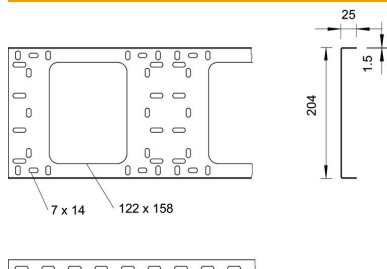

Cikkszám	6070795
Típus	BKK 200 A2
1. megnevezés	BKK szerelőprofil, alapkivitel
Gyártó	OBO
Méret	25x204x3000
Anyag	rozsdamentes acél, 1.4301
Felület	felületkezelés nélkül, utókezelt
Felületi szabvány	
Legkisebb eladási egység mennyiségegység	3 méter
Súly	210 kg
súly-mértékegység	kg/100 m

Műszaki adatlap

BKK-alapprofil 200 A2, standard

Cikkszám: 6070795

Méreték

hossz	3 000 mm
lemezvastagság	1,5 mm

Műszaki adatok

Szerelési perforálás a padlóban	igen
Oldalperforálás	igen