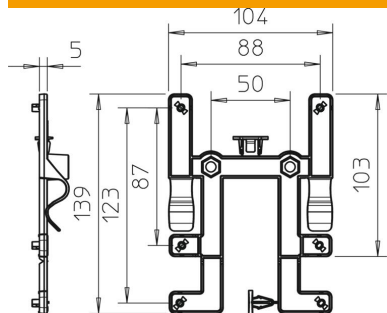

Muszaki adatlap

Rögzítőelem kábeltálcához

Cikkszám: 2007835

A BE TS KR rögzítőelemmel az OBO T60 és T100 leágazódobozait szerszám nélkül kevés mozdulattal és gyorsan lehet a hagyományos kábeltálcákra felerősíteni. Ez tartja a leágazódobozt biztosan a helyén. Ha szükséges, gyorsan el lehet távolítani. Ez szerszám használata nélkül történhet.

PC polikarbonát

Törzsadatok

Cikkszám	2007835
1. megnevezés	Rögzítőelem T60-T101
2. megnevezés	kábeltálcákhoz
Gyártó	OBO
Szín	világosszürke
Anyag	Polikarbonát
Legkisebb eladási egység	10
mennyiségegység	Darab
Súly	2,8 kg
súly-mértékegység	kg/100 darab

Muszaki adatlap

Rögítőelem kábeltálcához

Cikkszám: 2007835

Méreték

szélesség	104 mm
Magasság	139 mm

Műszaki adatok

Kivitel	vízszintes
Rögítési mód	Szorítóögztő
Rozsdamentes acél, maratott	nem