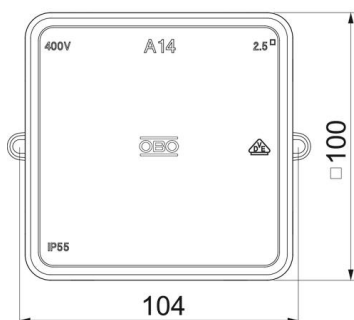

## Leágazódoboz, A 14 sorkapoccsal

Cikkszám: 2000382

Védettség: IP55, névleges feszültség 690 V; névleges keresztmetszet 2,5 mm<sup>2</sup>, 8 bevezető nyílás 5-14 mm kábelátmérőig és 8 bevezető nyílás 5-11 mm kábelátmérőig.

Pattintható fedél.

Méret: 100 x 100 x 40 mm

Névleges belső méret: 90 x 90 x 35 mm

10 dobozonként 1 db átszűrő tüske

PE Polietilén

### Törzsadatok

Cikkszám	2000382
Típus	A 14 5
1. megnevezés	Leágazódoboz
2. megnevezés	sorkapocsléccsel
Gyártó	OBO
Méret	100x100x38
Szín	világosszürke; RAL 7035
Anyag	polietilén
Legkisebb eladási egység	10
mennyiségegység	Darab
Súly	5,855 kg
súly-mértékegység	kg/100 darab

### Méretetek

hossz	100 mm
szélesség	100 mm
Magasság	40 mm