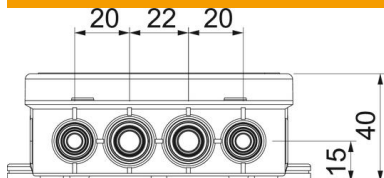

Pattintható fedél.

Méret: 100 x 100 x 40 mm

Névleges belső méret: 90 x 90 x 35 mm

10 dobozonként 1 db átszűrő tüske

PE Polietilén

### Törzsadatok

Cikkszám	2000382
Típus	A 14 5
1. megnevezés	Leágazódoboz
2. megnevezés	sorkapocsléccsel
Gyártó	OBO
Méret	100x100x38
Szín	világosszürke; RAL 7035
Anyag	polietilén
Legkisebb eladási egység	10
mennyiségegység	Darab
Súly	5,855 kg
súly-mértékegység	kg/100 darab

### Méretetek

hossz	100 mm
szélesség	100 mm
Magasság	40 mm