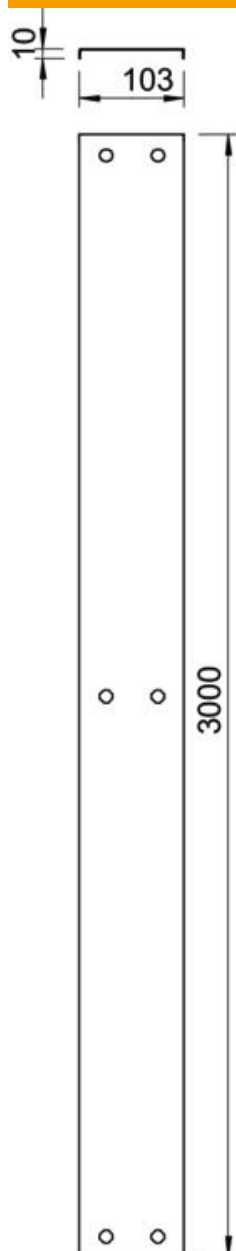

Muszaki adatlap

Fedél forgóretesszel, FS

Cikkszám: 6080910

Fedél forgóretesszel AZ-szerelőcsatornához.

St acél

FS szalaghorganyzott

Törzsadatok

Cikkszám	6080910
1. megnevezés	fedél forgóretesszel
2. megnevezés	AZ-szerelőcsatornához
Gyártó	OBO
Méret	303x3000
Anyag	acél
Felület	szalaghorganyzott
Felületi szabvány	DIN EN 10346
Legkisebb eladási egység mennyiségegység	3 méter
Súly	254,77 kg
súly-mértékegység	kg/100 m

Muszaki adatlap

Fedél forgóretesszel, FS

Cikkszám: 6080910

Méreték

hossz	3 000 mm
szélesség	303 mm
Magasság	10 mm
lemezvastagság	1 mm
H méret	10 mm

Muszaki adatlap

Fedél forgóretesszel, FS

Cikkszám: 6080910

Műszaki adatok

Forgóreteszek száma	6 St.
Rögzítési mód	Forgóretesz
Tűzálló kábelrendszerek –	nem
Alkalmazható rácsos kábeltálcához	nem
Alkalmazható kábelletrához	nem
Alkalmazható kábeltálcához	igen
Rozsdamentes acél, maratott	nem