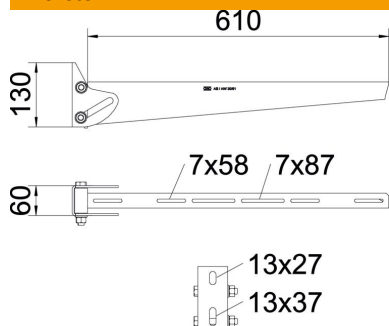

### Törzsadatok

Cikkszám	6419615
Típus	AWV 61 FT
1. megnevezés	állítható fali konzol
Gyártó	OBO
Méret	B610mm
Anyag	acél
Felület	merítetten tűzihorganyzott
Felületi szabvány	DIN EN ISO 1461
Legkisebb eladási egység mennyiségegység	1 Darab
Súly	239 kg
súly-mértékegység	kg/100 darab

## Méretetek

hossz	60 mm
szélesség	610 mm
Magasság	130 mm
A méret	60 mm
B méret	610 mm
H méret	130 mm