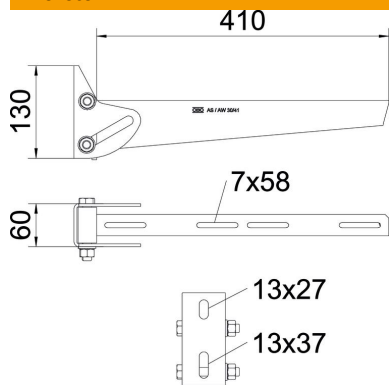

### Törzsadatok

Cikkszám	6419577
Típus	AWV 41 FT
1. megnevezés	állítható fali konzol
Gyártó	OBO
Méret	B410mm
Anyag	acél
Felület	merítetten tűzihorganyzott
Felületi szabvány	DIN EN ISO 1461
Legkisebb eladási egység mennyiségegység	1 Darab
Súly	171 kg
súly-mértékegység	kg/100 darab

## Méretetek

hossz	60 mm
szélesség	410 mm
Magasság	130 mm
A méret	60 mm
B méret	410 mm
H méret	130 mm

## Műszaki adatok

Kivétel	Fali konzol
F kN-ban	0,9 kN
Tűzálló kábelrendszerek –	nem
...max. szélességhez	90 mm
...min. szélességhez	60
lyukátmérő	13 mm
Rozsdamentes acél, maratott	nem