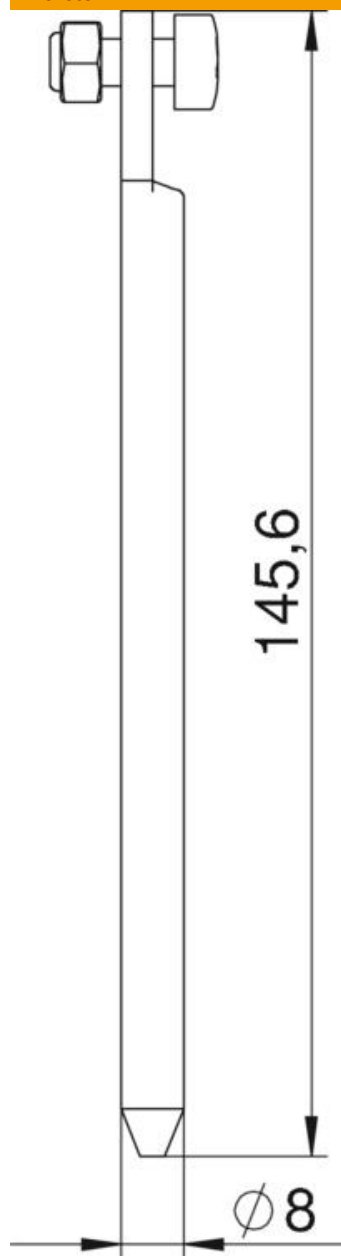

Muszaki adatlap

Kitámasztó szintezhető kazettához

Cikkszám: 7406952

Kitámasztó a 9-es névleges méretű, kábelkivezetéses, négyzet alakú, szintezhető kazettához.

St acél

FS szalaghorganyzott

Törzsadatok

Cikkszám	7406952
Típus	AS 9
1. megnevezés	Beállító
2. megnevezés	kazettához
Gyártó	OBO
Anyag	acél
Felület	szalaghorganyzott
Felületi szabvány	DIN EN 10346
Legkisebb eladási egység mennyiségegység	1 Darab
Súly	7,97 kg
súly-mértékegység	kg/100 darab

Műszaki adatlap

Kitámasztó szintezhető kazettához

Cikkszám: 7406952

Méret

hossz 180 mm

145,6

Ø 8

Műszaki adatok

Néveleges méret
szerelvénybeépítő egységhez 9