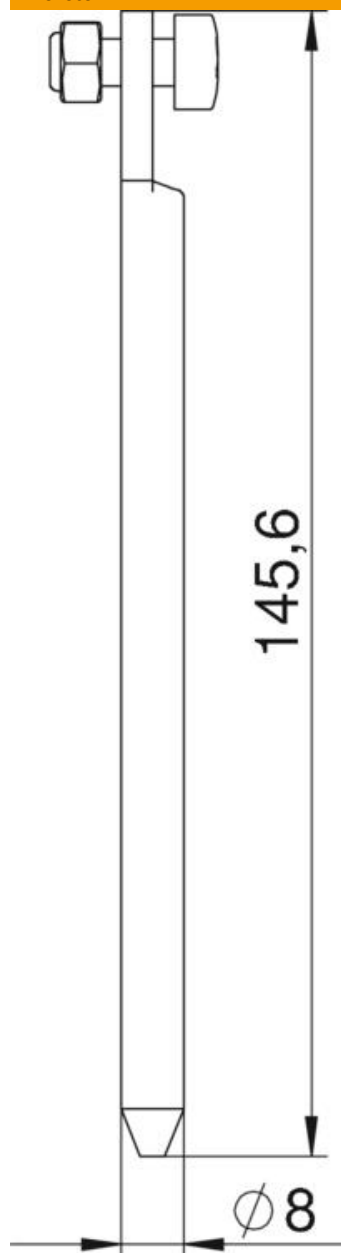

Muszaki adatlap

Kitámasztó szintezhető kazettához

Cikkszám: 7406948

Kitámasztó a 4-es névleges méretű, kábelkivezetéses, négyzet alakú, szintezhető kazettához.

St acél

FS szalaghorganyzott

Törzsadatok

Cikkszám	7406948
Típus	AS 4
1. megnevezés	Beállító
2. megnevezés	kazettához
Gyártó	OBO
Anyag	acél
Felület	szalaghorganyzott
Felületi szabvány	DIN EN 10346
Legkisebb eladási egység mennyiségegység	1 Darab
Súly	4,2 kg
súly-mértékegység	kg/100 darab

Műszaki adatlap

Kitámasztó szintezhető kazettához

Cikkszám: 7406948

Méretetek

hossz | 145 mm

Műszaki adatok

Néveleges méret
szerelvénybeépítő egységhez | 4