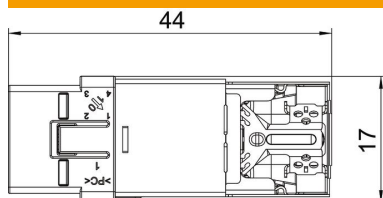

## Törzsadatok

Cikkszám	6117346
Típus	ASM-C6A G
1. megnevezés	Csatlakozómodul CAT 6A
2. megnevezés	árnyékolt
Gyártó	OBO
Szín	szürke
Legkisebb eladási egység mennyiségegység	1 Darab
Súly	1,63 kg
súly-mértékegység	kg/100 darab

## Méretetek

hossz	44 mm
szélesség	19,5 mm
Magasság	17 mm