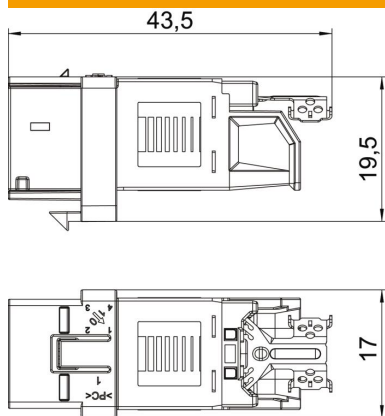

Muszaki adatlap

Adatátviteli és telekommunikációs csatlakozómodul,
CAT6A árnyékolatlan, Keystone
Cikkszám: 6117348

CAT6. csatlakozómodul árnyékolás nélkül (ISO), egy darab RJ 45 csatlakozó helyvel. Porvédő sapkával, egy darab kábelkötegelővel, egy darab Keystone rögzítőkerettel és szerelési útmutatóval együtt szállítva. A következő szerelőlemezekhez vagy tartólapokhoz alkalmazható: DTG-2C, DTS-2C, MTM 2C, MTM 3C, MPR2 2C, MTGE2 2C, MTGE2 15 2C valamint MTGE2 F 2C.

Törzsadatok

Cikkszám	6117348
Típus	ASM-C6A
1. megnevezés	Csatlakozómodul CAT 6A
2. megnevezés	árnyékolás nélküli
Gyártó	OBO
Szín	szürke
Legkisebb eladási egység	1
mennyiségegység	Darab
Súly	1,05 kg
súly-mértékegység	kg/100 darab

Műszaki adatlap

Adatátviteli és telekommunikációs csatlakozómodul,
CAT6A árnyékolatlan, Keystone
Cikkszám: 6117348

Méretetek

hossz	43,5 mm
szélesség	17 mm
Magasság	19,5 mm

Műszaki adatok

Kategória	6A (IEC)
Szerelőnyílás	C típusú