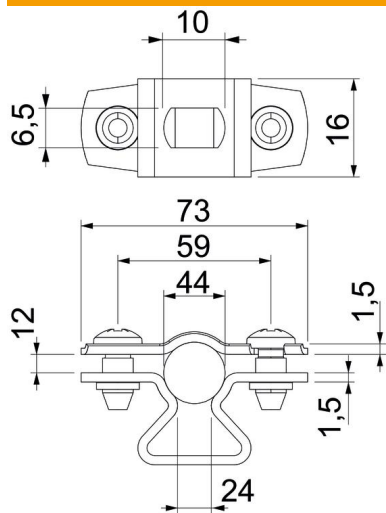

Muszaki adatlap

Kábel- és csőbilincs, ASL 733 ALU

Cikkszám: 1362830

Csőbilincsek csőrendszerek és kábelek falon, padlón és mennyezeten történő rögzítéséhez. Önbiztosító felsőrészsel. Rögzítés hosszanti nyíláson keresztül. 20-as bilincsmérettől alkalmasak szegezőgéppel vagy beütő szerszámmal történő szereléshez.

Alu alumínium

Törzsadatok

Cikkszám	1362830
Típus	ASL 733 44 ALU
1. megnevezés	távtartó kengyel
2. megnevezés	hosszanti perforációval
Gyártó	OBO
Méret	36-44mm
Anyag	Alumínium
Legkisebb eladási egység mennyiségegység	20 Darab
Súly	1,931 kg
súly-mértékegység	kg/100 darab

Muszaki adatlap

Kábel- és csőbilincs, ASL 733 ALU

Cikkszám: 1362830

Méretetek

A méret	73 mm
B méret	59 mm
b méret	16 mm
D méret	44 mm
d max. méret	44 mm
D min. méret	36 mm
L méret	10 mm
s méret	24 mm
t1 méret (mm)	1,5
t2 méret (mm)	1,5
x méret	12 mm

Műszaki adatok

Abstand zur Wand	igen
A kábelek/csövek száma	1
Kivitel	zárt
Rögzítési mód	Menetes furat
átmérőhöz	36 - 44
Halogénmentes	igen
Műanyag köpenyű	nem
Anyagvastagság	1,5 mm
D befogási tartomány max.	44 mm
D befogási tartomány min.	36 mm
UV-álló	igen