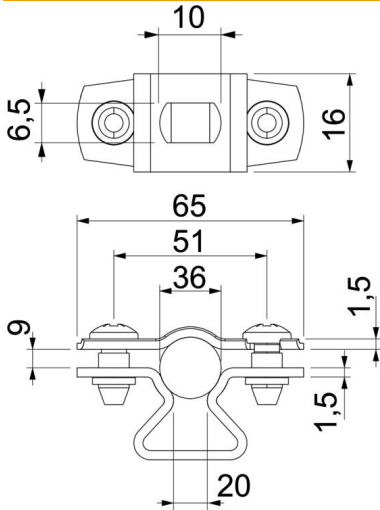

Muszaki adatlap

Kábel- és csőbilincs, ASL 733 ALU

Cikkszám: 1362826

Csőbilincsek csőrendszerek és kábelek falon, padlón és mennyezeten történő rögzítéséhez. Önbiztosító felsőrészsel. Rögzítés hosszanti nyíláson keresztül. 20-as bilincsmérettől alkalmasak szegezőgéppel vagy beütő szerszámmal történő szereléshez.

Alu alumínium

Törzsadatok

Cikkszám	1362826
Típus	ASL 733 36 ALU
1. megnevezés	távtartó kengyel
2. megnevezés	hosszanti perforációval
Gyártó	OBO
Méret	30-36mm
Anyag	Alumínium
Legkisebb eladási egység mennyiségegység	20 Darab
Súly	1,802 kg
súly-mértékegység	kg/100 darab

Muszaki adatlap

Kábel- és csőbilincs, ASL 733 ALU

Cikkszám: 1362826

Méretetek

A méret	65 mm
B méret	51 mm
b méret	16 mm
D méret	36 mm
d max. méret	36 mm
D min. méret	30 mm
L méret	10 mm
s méret	20 mm
t1 méret (mm)	1,5
t2 méret (mm)	1,5
x méret	9 mm

Műszaki adatok

Abstand zur Wand	igen
A kábelek/csövek száma	1
Kivitel	zárt
Rögzítési mód	Menetes furat
átmérőhöz	30 - 36
Halogénmentes	igen
Műanyag köpenyű	nem
Anyagvastagság	1,5 mm
D befogási tartomány max.	36 mm
D befogási tartomány min.	30 mm
UV-álló	igen