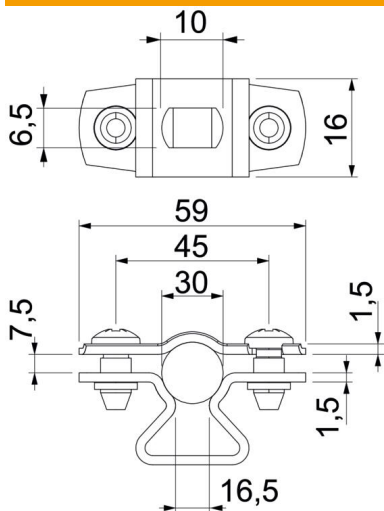

Muszaki adatlap

Kábel- és csőbilincs, ASL 733 ALU

Cikkszám: 1362822

Csőbilincsek csőrendszerek és kábelek falon, padlón és mennyezeten történő rögzítéséhez. Önbiztosító felsőrészsel. Rögzítés hosszanti nyíláson keresztül. 20-as bilincsmérettől alkalmasak szegezőgéppel vagy beütő szerszámmal történő szereléshez.

Alu alumínium

Törzsadatok

Cikkszám	1362822
1. megnevezés	távtartó kengyel
2. megnevezés	hosszanti perforációval
Gyártó	OBO
Méret	25-30mm
Anyag	Alumínium
Legkisebb eladási egység	20
mennyiségegység	Darab
Súly	1,592 kg
súly-mértékegység	kg/100 darab

Muszaki adatlap

Kábel- és csőbilincs, ASL 733 ALU

Cikkszám: 1362822

Méretetek

A méret	59 mm
B méret	45 mm
b méret	16 mm
D méret	30 mm
d max. méret	30 mm
D min. méret	25 mm
L méret	10 mm
s méret	16,5 mm
t1 méret (mm)	1,5
t2 méret (mm)	1,5
x méret	7,5 mm

Műszaki adatok

Abstand zur Wand	igen
A kábelek/csövek száma	1
Kivitel	zárt
Rögzítési mód	Menetes furat
átmérőhöz	25 - 30
Halogénmentes	igen
Műanyag köpenyű	nem
Anyagvastagság	1,5 mm
D befogási tartomány max.	30 mm
D befogási tartomány min.	25 mm
UV-álló	igen