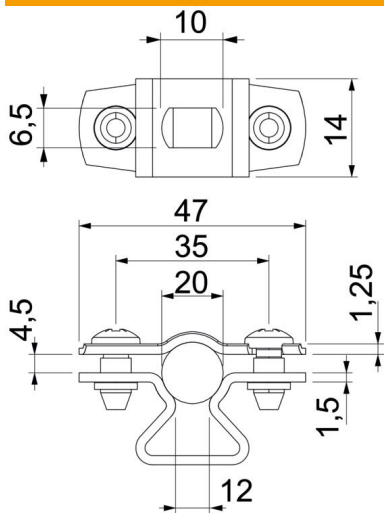

Muszaki adatlap

Kábel- és csőbilincs, ASL 733 ALU

Cikkszám: 1362814

Csőbilincsek csőrendszerek és kábelek falon, padlón és mennyezeten történő rögzítéséhez. Önbiztosító felsőrészsel. Rögzítés hosszanti nyíláson keresztül. 20-as bilincsmérettől alkalmasak szegezőgéppel vagy beütő szerszámmal történő szereléshez.

Alu alumínium

Törzsadatok

Cikkszám	1362814
Típus	ASL 733 20 ALU
1. megnevezés	távtartó kengyel
2. megnevezés	hosszanti perforációval
Gyártó	OBO
Méret	17-20mm
Anyag	Alumínium
Legkisebb eladási egység mennyiségegység	25 Darab
Súly	1,097 kg
súly-mértékegység	kg/100 darab

Muszaki adatlap

Kábel- és csőbilincs, ASL 733 ALU

Cikkszám: 1362814

Méretetek

A méret	47 mm
B méret	35 mm
b méret	14 mm
D méret	20 mm
d max. méret	20 mm
D min. méret	17 mm
L méret	10 mm
s méret	12 mm
t1 méret (mm)	1,25
t2 méret (mm)	1,5
x méret	4,5 mm

Műszaki adatok

Abstand zur Wand	igen
A kábelek/csövek száma	1
Kivitel	zárt
Rögzítési mód	Menetes furat
átmérőhöz	17 - 20
Halogénmentes	igen
Műanyag köpenyű	nem
Anyagvastagság	1,5 mm
D befogási tartomány max.	20 mm
D befogási tartomány min.	17 mm
UV-álló	igen