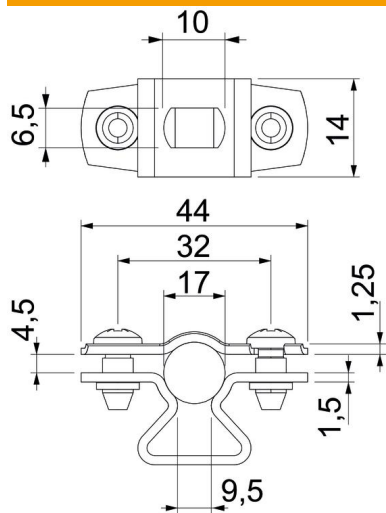

Muszaki adatlap

Kábel- és csőbilincs, ASL 733 ALU

Cikkszám: 1362812

Csőbilincsek csőrendszerek és kábelek falon, padlón és mennyezeten történő rögzítéséhez. Önbiztosító felsőrészsel. Rögzítés hosszanti nyíláson keresztül. 20-as bilincsmérettől alkalmasak szegezőgéppel vagy beütő szerszámmal történő szereléshez.

Alu alumínium

Törzsadatok

Cikkszám	1362812
1. megnevezés	távtartó kengyel
2. megnevezés	hosszanti perforációval
Gyártó	OBO
Méret	14-17mm
Anyag	Alumínium
Legkisebb eladási egység mennyiségegység	25 Darab
Súly	1,062 kg
súly-mértékegység	kg/100 darab

Muszaki adatlap

Kábel- és csőbilincs, ASL 733 ALU

Cikkszám: 1362812

Méretetek

A méret	44 mm
B méret	32 mm
b méret	14 mm
D méret	17 mm
d max. méret	17 mm
D min. méret	14 mm
L méret	10 mm
s méret	9,5 mm
t1 méret (mm)	1,25
t2 méret (mm)	1,5
x méret	4,5 mm

Műszaki adatok

Abstand zur Wand	igen
A kábelek/csövek száma	1
Kivitel	zárt
Rögzítési mód	Menetes furat
átmérőhöz	14 - 17
Halogénmentes	igen
Műanyag köpenyű	nem
Anyagvastagság	1,5 mm
D befogási tartomány max.	17 mm
D befogási tartomány min.	14 mm
UV-álló	igen