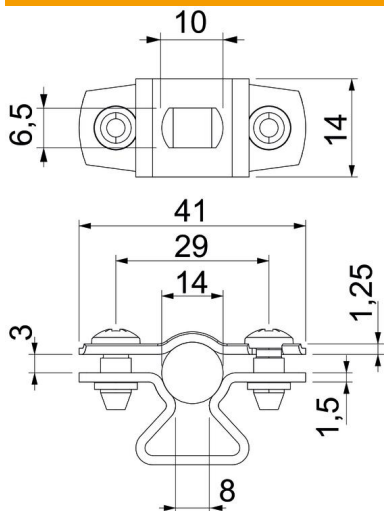

Muszaki adatlap

Kábel- és csőbilincs, ASL 733 ALU

Cikkszám: 1362808

Csőbilincsek csőrendszerek és kábelek falon, padlón és mennyezeten történő rögzítéséhez. Önbiztosító felsőrésszel. Rögzítés hosszanti nyíláson keresztül. 20-as bilincsmérettől alkalmasak szegezőgéppel vagy beütő szerszámmal történő szereléshez.

Alu alumínium

Törzsadatok

Cikkszám	1362808
1. megnevezés	távtartó kengyel
2. megnevezés	hosszanti perforációval
Gyártó	OBO
Méret	12-14mm
Anyag	Alumínium
Legkisebb eladási egység mennyiségegység	25 Darab
Súly	0,965 kg
súly-mértékegység	kg/100 darab

Muszaki adatlap

Kábel- és csőbilincs, ASL 733 ALU

Cikkszám: 1362808

Méretetek

A méret	41 mm
B méret	29 mm
b méret	14 mm
D méret	14 mm
d max. méret	14 mm
D min. méret	12 mm
L méret	10 mm
s méret	8 mm
t1 méret (mm)	1,25
t2 méret (mm)	1,5
x méret	3 mm

Műszaki adatok

Abstand zur Wand	igen
A kábelek/csövek száma	1
Kivitel	zárt
Rögzítési mód	Menetes furat
átmérőhöz	12 - 14
Halogénmentes	igen
Műanyag köpenyű	nem
Anyagvastagság	1,5 mm
D befogási tartomány max.	14 mm
D befogási tartomány min.	12 mm
UV-álló	igen