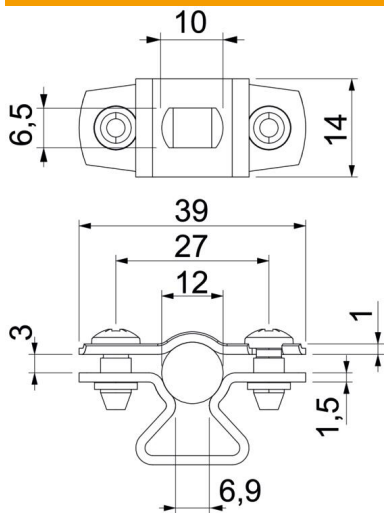

Muszaki adatlap

Kábel- és csőbilincs, ASL 733 ALU

Cikkszám: 1362806

Csőbilincsek csőrendszerek és kábelek falon, padlón és mennyezeten történő rögzítéséhez. Önbiztosító felsőrésszel. Rögzítés hosszanti nyíláson keresztül. 20-as bilincsmérettől alkalmasak szegezőgéppel vagy beütő szerszámmal történő szereléshez.

Alu alumínium

Törzsadatok

Cikkszám	1362806
1. megnevezés	távtartó kengyel
2. megnevezés	hosszanti perforációval
Gyártó	OBO
Méret	10-12mm
Anyag	Alumínium
Legkisebb eladási egység mennyiségegység	25 Darab
Súly	0,938 kg
súly-mértékegység	kg/100 darab

Muszaki adatlap

Kábel- és csőbilincs, ASL 733 ALU

Cikkszám: 1362806

Méretetek

A méret	39 mm
B méret	27 mm
b méret	14 mm
D méret	12 mm
d max. méret	12 mm
D min. méret	10 mm
L méret	10 mm
s méret	6,9 mm
t1 méret (mm)	1
t2 méret (mm)	1,5
x méret	3 mm

Műszaki adatok

Abstand zur Wand	igen
A kábelek/csövek száma	1
Kivitel	zárt
Rögzítési mód	Menetes furat
átmérőhöz	10 - 12
Halogénmentes	igen
Műanyag köpenyű	nem
Anyagvastagság	1,5 mm
D befogási tartomány max.	12 mm
D befogási tartomány min.	10 mm
UV-álló	igen