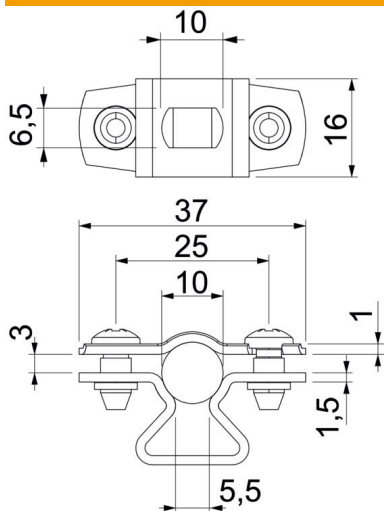

Muszaki adatlap

Kábel- és csőbilincs, ASL 733 ALU

Cikkszám: 1362804

Csőbilincsek csőrendszerek és kábelek falon, padlón és mennyezeten történő rögzítéséhez. Önbiztosító felsőrészsel. Rögzítés hosszanti nyíláson keresztül. 20-as bilincsmérettől alkalmasak szegezőgéppel vagy beütő szerszámmal történő szereléshez.

Alu alumínium

Törzsadatok

Cikkszám	1362804
1. megnevezés	távtartó kengyel
2. megnevezés	hosszanti perforációval
Gyártó	OBO
Méret	8-10mm
Anyag	Alumínium
Legkisebb eladási egység mennyiségegység	25 Darab
Súly	0,917 kg
súly-mértékegység	kg/100 darab

Muszaki adatlap

Kábel- és csőbilincs, ASL 733 ALU

Cikkszám: 1362804

Méretetek

A méret	37 mm
B méret	25 mm
b méret	16 mm
D méret	10 mm
d max. méret	10 mm
D min. méret	8 mm
L méret	10 mm
s méret	5,5 mm
t1 méret (mm)	1
t2 méret (mm)	1,5
x méret	3 mm

Műszaki adatok

Abstand zur Wand	igen
A kábelek/csövek száma	1
Kivitel	zárt
Rögzítési mód	Menetes furat
átmérőhöz	8 - 10
Halogénmentes	igen
Műanyag köpenyű	nem
Anyagvastagság	1,5 mm
D befogási tartomány max.	10 mm
D befogási tartomány min.	8 mm
UV-álló	igen