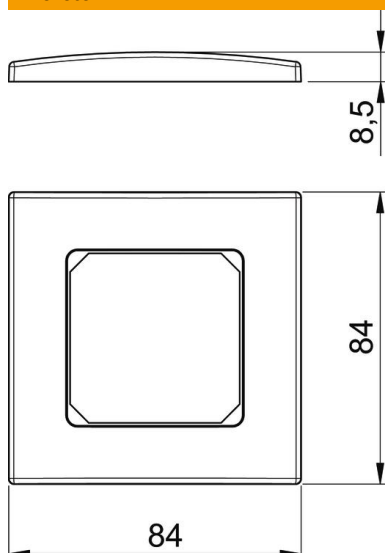

Muszaki adatlap

Takarókeret AR50, egyes, 71GD6/11 szerelvénydobozhoz

Cikkszám: 6119392

Előlről bepattintható takarókeret 50 mm-es központi lemezzel rendelkező szerelvény beépítéséhez, egyes, felirati mező nélkül hagyományos és 90 fokkal elfordított szerelvény installációhoz, 71GD6, 71GD11 szerelvénydobozhoz, vagy 71MTD szerelvénytartóhoz.
A Rapid 80 sorozatú csatornák és ISS médiaoszlopokba történő szereléshez.

PC polikarbonát

Törzsadatok

Cikkszám	6119392
Típus	AR50-F1 RW
1. megnevezés	Takarókeret
2. megnevezés	50mm-es szerelvényhez egyes
Gyártó	OBO
Méret	84x84mm
Szín	hófehér; RAL 9010
Anyag	Polikarbonát
Legkisebb eladási egység	1
mennyiségegység	Darab
Súly	1,62 kg
súly-mértékegység	kg/100 darab

Muszaki adatlap

Takarókeret AR50, egyes, 71GD6/11 szerelvénydobozhoz

Cikkszám: 6119392

Méretetek

szélesség	84 mm
Magasság	84 mm

Műszaki adatok

Egységek darabszáma	1
Egységek száma vízszintesen	1
Egységek száma függőlegesen	1
Felületkivitel	matt
Rögzítési mód	Szorítórógzítő
szerelvénybeépítéshez alkalmas	igen
szerelvénybeépítő csatornához alkalmas	igen
padló alatti csatornához alkalmas	nem
vakolat alatti szereléshez alkalmas	nem
Halogénmentes	igen
csapófedél	nem
szerelési irány	vízszintes és függőleges
Védettség	egyéb
Szövegmező/felirati mező	nem
Mélység	8,5 mm
Transparent	nem
Szerelőkerettel	nem
Nyílás átmérője	0