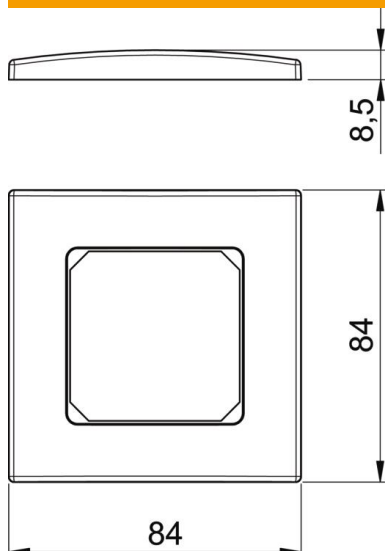

### Törzsadatok

Cikkszám	6119396
Típus	AR50-F1 AL
1. megnevezés	Takarókeret
2. megnevezés	50mm-es szerelvényhez egyes
Gyártó	OBO
Méret	84x84mm
Szín	festett alumínium
Anyag	Polikarbonát
Legkisebb eladási egység	1
mennyiségegység	Darab
Súly	1,62 kg
súly-mértékegység	kg/100 darab

## Méretetek

szélesség	84 mm
Magasság	84 mm

## Műszaki adatok

Egységek darabszáma	1
Egységek száma vízszintesen	1
Egységek száma függőlegesen	1
Felületkivitel	matt
Rögzítési mód	Szorítórógzítő
szerelvénybeépítéshez alkalmas	igen
szerelvénybeépítő csatornához alkalmas	igen
padló alatti csatornához alkalmas	nem
vakolat alatti szereléshez alkalmas	nem
Halogénmentes	igen
csapófedél	nem
szerelési irány	vízszintes és függőleges
Védettség	egyéb
Szövegmező/felirati mező	nem
Mélység	8,5 mm
Transparent	nem
Szerelőkerettel	nem
Nyílás átmérője	0