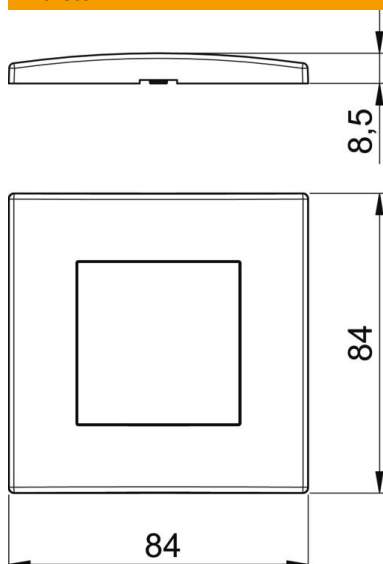

Muszaki adatlap

Takarókeret AR45-F1, egyes, 71GD8-2 szerelvénydobozhoz

Cikkszám: 6119324

Előlről bepattintható takarókeret Modul45 szerelvény beépítéséhez, egyes, felirati mező nélkül hagyományos és 90 fokkal elfordított szerelvény installációhoz, 71GD8-2 szerelvénydobozhoz.
A Rapid 80 sorozatú csatornák és ISS médiaoszlopokba történő szereléshez.

PC polikarbonát

Törzsadatok

Cikkszám	6119324
1. megnevezés	Takarókeret
2. megnevezés	Modul 45, 1-részes
Gyártó	OBO
Méret	84x84mm
Szín	szürkésfekete; RAL 7021
Anyag	Polikarbonát
Legkisebb eladási egység mennyiségegység	1
Darab	Darab
Súly	1,6 kg
súly-mértékegység	kg/100 darab

Muszaki adatlap

Takarókeret AR45-F1, egyes, 71GD8-2 szerelvénydobozhoz

Cikkszám: 6119324

Méretetek

szélesség	84 mm
Magasság	84 mm

Műszaki adatok

Egységek darabszáma	1
Egységek száma vízszintesen	1
Egységek száma függőlegesen	1
Felületkivitel	matt
Rögzítési mód	Szorítórogzító
szerelvénybeépítéshez alkalmas	igen
szerelvénybeépítő csatornához alkalmas	igen
padló alatti csatornákhöz alkalmas	nem
vakolat alatti szereléshez alkalmas	nem
Halogénmentes	igen
csapófedél	nem
szerelési irány	vízszintes és függőleges
Védettség	egyéb
Szövegmező/felirati mező	nem
Mélység	8,5 mm
Transparent	nem
Szerelőkerettel	nem
Nyílás átmérője	0