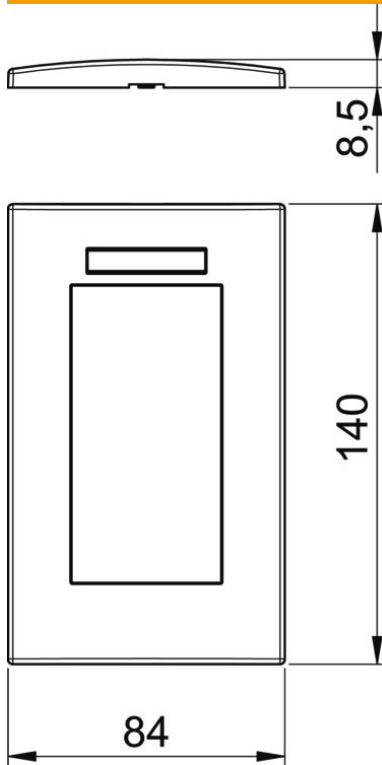

## Törzsadatok

Cikkszám	6119362
Típus	AR45-BSF2 RW
1. megnevezés	Takarókeret
2. megnevezés	Modul 45, 2-részes
Gyártó	OBO
Méret	84x140mm
Szín	hófehér; RAL 9010
Anyag	Polikarbonát
Legkisebb eladási egység	1
mennyiségegység	Darab
Súly	2,26 kg
súly-mértékegység	kg/100 darab

## Méretetek

szélesség	84 mm
Magasság	140 mm

## Műszaki adatok

Egységek darabszáma	2
Egységek száma vízszintesen	0
Egységek száma függőlegesen	2
Felületkivitel	matt
Rögzítési mód	Szorítórogzító
szerelvénybeépítéshez alkalmas	igen
szerelvénybeépítő csatornához alkalmas	igen
padló alatti csatornához alkalmas	nem
vakolat alatti szereléshez alkalmas	nem
Halogénmentes	igen
csapófedél	nem
szerelési irány	függőleges
Védettség	egyéb
Szövegmező/felirati mező	igen
Mélység	8,5 mm
Transparent	nem
Szerelőkerettel	nem
Nyílás átmérője	0