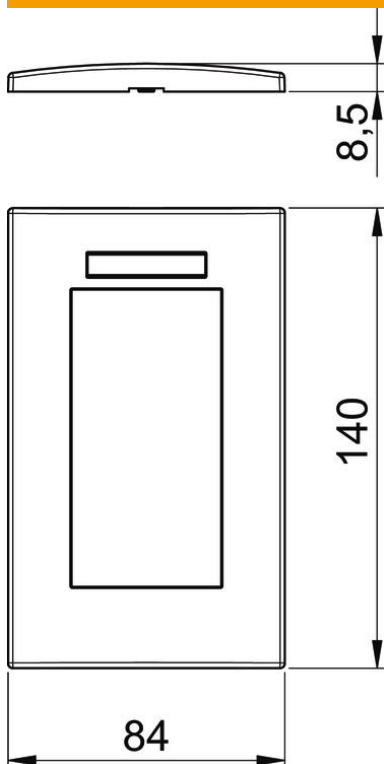

Muszaki adatlap

Takarókeret AR45-BSF2, kettes, 71GD13
szerelvénydobozhoz, felirati mezővel, függőleges
szerelvény telepítéséhez

Előlről bepattintható takarókeret Modul45 szerelvény beépítéséhez, kettes, felirati mezővel függőleges szerelvény installációhoz, 71GD13 szerelvénydobozhoz, vagy 71MT2 45 szerelvénytartóhoz.
A Rapid 80 sorozatú csatornák és ISS médiaoszlopokba történő szereléshez.

PC polikarbonát

Törzsadatok

Cikkszám	6119366
Típus	AR45-BSF2 AL
1. megnevezés	Takarókeret
2. megnevezés	Modul 45, 2-részes
Gyártó	OBO
Méret	84x140mm
Szín	festett alumínium
Anyag	Polikarbonát
Legkisebb eladási egység	1
mennyiségegység	Darab
Súly	2,26 kg
súly-mértékegység	kg/100 darab

Muszaki adatlap

Takarókeret AR45-BSF2, kettes, 71GD13
szerelvénydobozhoz, felirati mezővel, függőleges
szerelvény telepítéséhez

Méretetek

szélesség	84 mm
Magasság	140 mm

Műszaki adatok

Egységek darabszáma	2
Egységek száma vízszintesen	0
Egységek száma függőlegesen	2
Felületkivitel	matt
Rögzítési mód	Szorítórogzító
szerelvénybeépítéshez alkalmas	igen
szerelvénybeépítő csatornához alkalmas	igen
padló alatti csatornához alkalmas	nem
vakolat alatti szereléshez alkalmas	nem
Halogénmentes	igen
csapófedél	nem
szerelési irány	függőleges
Védettség	egyéb
Szövegmező/felirati mező	igen
Mélység	8,5 mm
Transparent	nem
Szerelőkerettel	nem
Nyílás átmérője	0