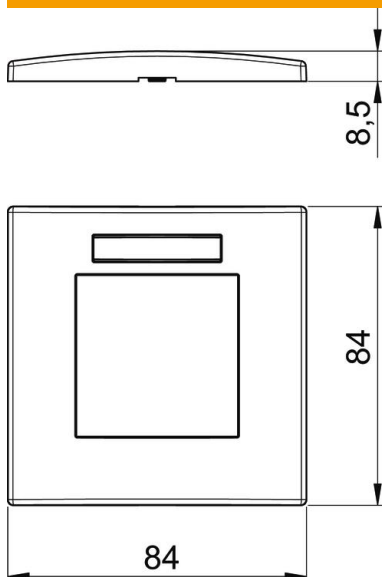

Muszaki adatlap

Takarókeret AR45-BSF1, egyes, 71GD8-2 szerelvénydobozhoz, felirati mezővel, függőleges szerelvény telepítéséhez

Előlről bepattintható takarókeret Modul45 szerelvény beépítéséhez, egyes, felirati mezővel függőleges szerelvény installációhoz, 71GD8-2 szerelvénydobozhoz. A Rapid 80 sorozatú csatornák és ISS médiaoszlopokba történő szereléshez.

PC polikarbonát

Törzsadatok

Cikkszám	6119339
Típus	AR45-BSF1 SWGR
1. megnevezés	Takarókeret
2. megnevezés	Modul 45, 1-részes
Gyártó	OBO
Méret	84x84mm
Szín	szürkésfekete; RAL 7021
Anyag	Polikarbonát
Legkisebb eladási egység	1
mennyiségegység	Darab
Súly	1,5 kg
súly-mértékegység	kg/100 darab

Muszaki adatlap

Takarókeret AR45-BSF1, egyes, 71GD8-2
szerelvénydobozhoz, felirati mezővel, függőleges
szerelvény telepítéséhez

Méretetek

szélesség	84 mm
Magasság	84 mm

Műszaki adatok

Egységek darabszáma	1
Egységek száma vízszintesen	0
Egységek száma függőlegesen	1
Felületkivitel	matt
Rögzítési mód	Szorítórogzító
szerelvénybeépítéshez alkalmas	igen
szerelvénybeépítő csatornához alkalmas	igen
padló alatti csatornához alkalmas	nem
vakolat alatti szereléshez alkalmas	nem
Halogénmentes	igen
csapófedél	nem
szerelési irány	függőleges
Védettség	egyéb
Szövegmező/felirati mező	igen
Mélység	8,5 mm
Transparent	nem
Szerelőkerettel	nem
Nyílás átmérője	0