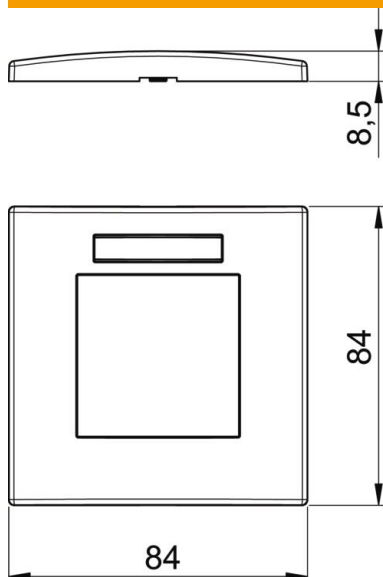

Muszaki adatlap

Takarókeret AR45-BSF1, egyes, 71GD8-2 szerelvénydobozhoz, felirati mezővel, függőleges szerelvény telepítéséhez

Előlről bepattintható takarókeret Modul45 szerelvény beépítéséhez, egyes, felirati mezővel függőleges szerelvény installációhoz, 71GD8-2 szerelvénydobozhoz. A Rapid 80 sorozatú csatornák és ISS médiaoszlopokba történő szereléshez.

PC polikarbonát

Törzsadatok

Cikkszám	6119338
Típus	AR45-BSF1 RW
1. megnevezés	Takarókeret
2. megnevezés	Modul 45, 1-részes
Gyártó	OBO
Méret	84x84mm
Szín	hófehér; RAL 9010
Anyag	Polikarbonát
Legkisebb eladási egység	1
mennyiségegység	Darab
Súly	2 kg
súly-mértékegység	kg/100 darab

Muszaki adatlap

Takarókeret AR45-BSF1, egyes, 71GD8-2
szerelvénydobozhoz, felirati mezővel, függőleges
szerelvény telepítéséhez

Méretetek

szélesség	84 mm
Magasság	84 mm

Műszaki adatok

Egységek darabszáma	1
Egységek száma vízszintesen	0
Egységek száma függőlegesen	1
Felületkivitel	matt
Rögzítési mód	Szorítórogzító
szerelvénybeépítéshez alkalmas	igen
szerelvénybeépítő csatornához alkalmas	igen
padló alatti csatornához alkalmas	nem
vakolat alatti szereléshez alkalmas	nem
Halogénmentes	igen
csapófedél	nem
szerelési irány	függőleges
Védettség	egyéb
Szövegmező/felirati mező	igen
Mélység	8,5 mm
Transparent	nem
Szerelőkerettel	nem
Nyílás átmérője	0