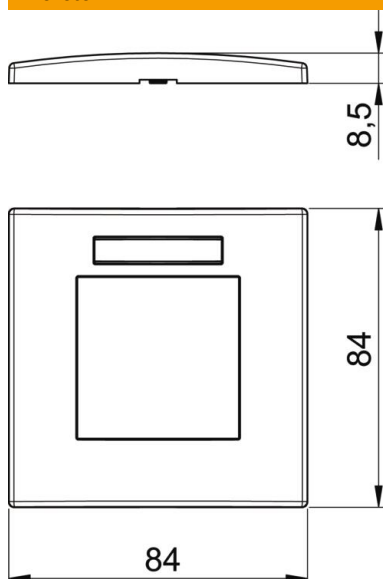

Muszaki adatlap

Takarókeret AR45-BSF1, egyes, 71GD8-2 szerelvénydobozhoz, felirati mezővel, függőleges szerelvény telepítéséhez

Előlről bepattintható takarókeret Modul45 szerelvény beépítéséhez, egyes, felirati mezővel függőleges szerelvény installációhoz, 71GD8-2 szerelvénydobozhoz. A Rapid 80 sorozatú csatornák és ISS médiaoszlopokba történő szereléshez.

PC polikarbonát

Törzsadatok

Cikkszám	6119340
Típus	AR45-BSF1 AL
1. megnevezés	Takarókeret
2. megnevezés	Modul 45, 1-részes
Gyártó	OBO
Méret	84x84mm
Szín	festett alumínium
Anyag	Polikarbonát
Legkisebb eladási egység	1
mennyiségegység	Darab
Súly	1,5 kg
súly-mértékegység	kg/100 darab

Műszaki adatlap

Takarókeret AR45-BSF1, egyes, 71GD8-2
szerelvénydobozhoz, felirati mezővel, függőleges
szerelvény telepítéséhez

Méretetek

szélesség	84 mm
Magasság	84 mm

Műszaki adatok

Egységek darabszáma	1
Egységek száma vízszintesen	0
Egységek száma függőlegesen	1
Felületkivitel	matt
Rögzítési mód	Szorítórogzító
szerelvénybeépítéshez alkalmas	igen
szerelvénybeépítő csatornához alkalmas	igen
padló alatti csatornához alkalmas	nem
vakolat alatti szereléshez alkalmas	nem
Halogénmentes	igen
csapófedél	nem
szerelési irány	függőleges
Védettség	egyéb
Szövegmező/felirati mező	igen
Mélység	8,5 mm
Transparent	nem
Szerelőkerettel	nem
Nyílás átmérője	0