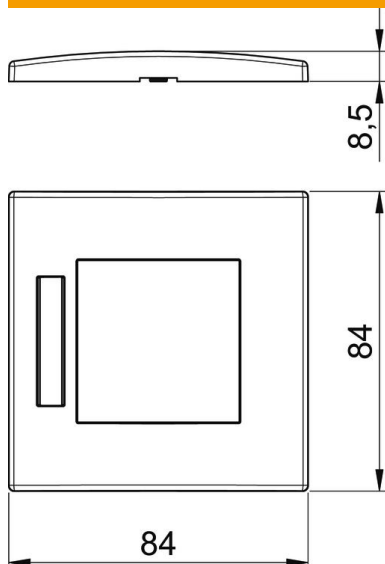

Muszaki adatlap

Takarókeret AR45-BF1, egyes, 71GD8-2 szerelvénydobozhoz, felirati mezővel vízszintes szerelvény telepítéséhez

Előlről bepattintható takarókeret Modul45 szerelvény beépítéséhez, egyes, felirati mezővel, vízszintes szerelvény installációhoz, 71GD8-2 szerelvénydobozhoz. A Rapid 80 sorozatú csatornák és ISS médiaoszlopokba történő szereléshez.

PC polikarbonát

Törzsadatok

Cikkszám	6119332
Típus	AR45-BF1 RW
1. megnevezés	Takarókeret
2. megnevezés	Modul 45, 1-részes
Gyártó	OBO
Méret	84x84mm
Szín	hófehér; RAL 9010
Anyag	Polikarbonát
Legkisebb eladási egység	1
mennyiségegység	Darab
Súly	1,5 kg
súly-mértékegység	kg/100 darab

Műszaki adatlap

Takarókeret AR45-BF1, egyes, 71GD8-2
szerelvénydobozhoz, felirati mezővel vízszintes szerelvény
telepítéséhez

Méretetek

szélesség	84 mm
Magasság	84 mm

Műszaki adatok

Egységek darabszáma	1
Egységek száma vízszintesen	1
Egységek száma függőlegesen	0
Felületkivitel	matt
Rögzítési mód	Szorítórogzító
szerelvénybeépítéshez alkalmas	igen
szerelvénybeépítő csatornához alkalmas	igen
padló alatti csatornához alkalmas	nem
vakolat alatti szereléshez alkalmas	nem
Halogénmentes	igen
csapófedél	nem
szerelési irány	vízszintes
Védettség	egyéb
Szövegmező/felirati mező	igen
Mélység	8,5 mm
Transparent	nem
Szerelőkerettel	nem
Nyílás átmérője	0