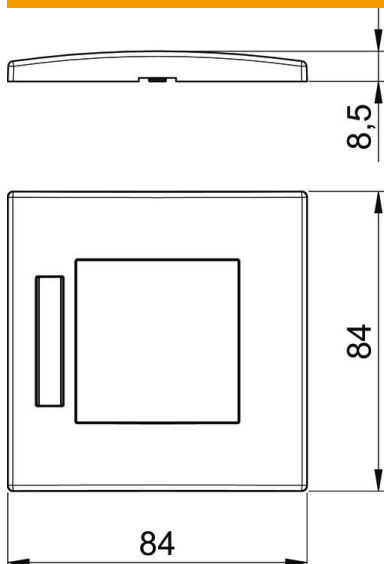

Muszaki adatlap

Takarókeret AR45-BF1, egyes, 71GD8-2 szerelvénydobozhoz, felirati mezővel vízszintes szerelvény telepítéséhez

Előlről bepattintható takarókeret Modul45 szerelvény beépítéséhez, egyes, felirati mezővel, vízszintes szerelvény installációhoz, 71GD8-2 szerelvénydobozhoz. A Rapid 80 sorozatú csatornák és ISS médiaoszlopokba történő szereléshez.

PC polikarbonát

Törzsadatok

Cikkszám	6119336
Típus	AR45-BF1 AL
1. megnevezés	Takarókeret
2. megnevezés	Modul 45, 1-részes
Gyártó	OBO
Méret	84x84mm
Szín	festett alumínium
Anyag	Polikarbonát
Legkisebb eladási egység	1
mennyiségegység	Darab
Súly	1,5 kg
súly-mértékegység	kg/100 darab

Muszaki adatlap

Takarókeret AR45-BF1, egyes, 71GD8-2
szerelvénydobozhoz, felirati mezővel vízszintes szerelvény
telepítéséhez

Méretetek

szélesség	84 mm
Magasság	84 mm

Műszaki adatok

Egységek darabszáma	1
Egységek száma vízszintesen	1
Egységek száma függőlegesen	0
Felületkivitel	matt
Rögzítési mód	Szorítórogzító
szerelvénybeépítéshez alkalmas	igen
szerelvénybeépítő csatornához alkalmas	igen
padló alatti csatornákhöz alkalmas	nem
vakolat alatti szereléshez alkalmas	nem
Halogénmentes	igen
csapófedél	nem
szerelési irány	vízszintes
Védettség	egyéb
Szövegmező/felirati mező	igen
Mélység	8,5 mm
Transparent	nem
Szerelőkerettel	nem
Nyílás átmérője	0