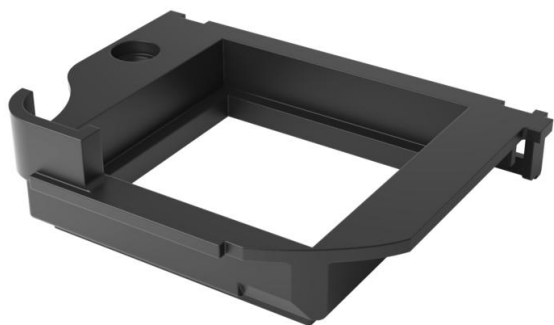

Muszaki adatlap

GESRM2 fedlap, egyes

Cikkszám: 7405426

Fedlap 1 db Modul 45 szerelvény beépítéséhez

PA poliamid

Törzsadatok

Cikkszám	7405426
1. megnevezés	fedlap
2. megnevezés	GESRM2-höz
Gyártó	OBO
Méret	72x55x12
Szín	grafitszürke; RAL 9011
Anyag	Poliamid
Legkisebb eladási egység mennyiségegység	1 Darab
Súly	0,95 kg
súly-mértékegység	kg/100 darab

Muszaki adatlap

GESRM2 fedlap, egyes

Cikkszám: 7405426

Méretetek

hossz	72 mm
szélesség	55 mm
Magasság	12 mm

Műszaki adatok

Alkalmazás	szerelvénykehely
A beépíthető készülékek darabszáma	1
Rögzítési mód	rápattintható
Készülékfajta	Raszterméret M45
szerelési technológia	M45 raszterméret
Húzás-tehermentesítési lehetőség	igen