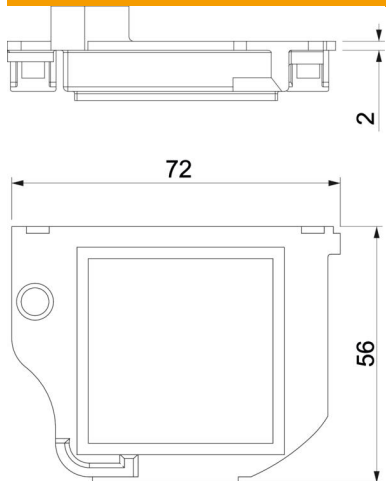

Muszaki adatlap

GESRM2 fedlap, egyes

Cikkszám: 7405426

Fedlap 1 db Modul 45 szerelvény beépítéséhez

PA poliamid

Törzsadatok

Cikkszám	7405426
1. megnevezés	fedlap
2. megnevezés	GESRM2-höz
Gyártó	OBO
Méret	72x55x12
Szín	grafitszürke; RAL 9011
Anyag	Poliamid
Legkisebb eladási egység mennyiségegység	1 Darab
Súly	0,95 kg
súly-mértékegység	kg/100 darab

Muszaki adatlap

GESRM2 fedlap, egyes

Cikkszám: 7405426

Méretetek

hossz	72 mm
szélesség	55 mm
Magasság	12 mm

Műszaki adatok

Alkalmazás	szerelvénykehely
A beépíthető készülékek darabszáma	1
Rögzítési mód	rápattintható
Készülékfajta	Raszterméret M45
szerelési technológia	M45 raszterméret
Húzás-tehermentesítési lehetőség	igen