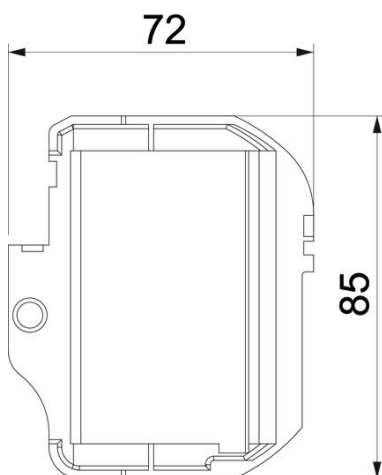

Muszaki adatlap

GESRM2 fedlap, másfeles

Cikkszám: 7405427

GESRM2 fedlap, mely 1.5 Modul 45 befogadására alkalmas.

PA poliamid

Törzsadatok

Cikkszám	7405427
Típus	AP1.5 GESRM2
1. megnevezés	fedlap
2. megnevezés	GESRM2-höz
Gyártó	OBO
Méret	72x85x14
Szín	grafitszürke; RAL 9011
Anyag	Poliamid
Legkisebb eladási egység	1
mennyiségegység	Darab
Súly	1,46 kg
súly-mértékegység	kg/100 darab

Műszaki adatlap

GESRM2 fedlap, másfeles

Cikkszám: 7405427

Méretetek

hossz	72 mm
szélesség	85 mm
Magasság	14 mm

Műszaki adatok

Alkalmazás	szerelvénykehely
A beépíthető készülékek darabszáma	1,5
Rögzítési mód	rápattintható
Készülékfajta	egyéb
Húzás-tehermentesítési lehetőség	igen