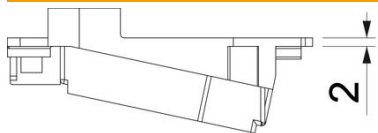

Muszaki adatlap

GESRM2 fedlap, másfeles

Cikkszám: 7405427

GESRM2 fedlap, mely 1.5 Modul 45 befogadására alkalmas.

PA poliamid

Törzsadatok

Cikkszám	7405427
Típus	AP1.5 GESRM2
1. megnevezés	fedlap
2. megnevezés	GESRM2-höz
Gyártó	OBO
Méret	72x85x14
Szín	grafitszürke; RAL 9011
Anyag	Poliamid
Legkisebb eladási egység	1
mennyiségegység	Darab
Súly	1,46 kg
súly-mértékegység	kg/100 darab

Műszaki adatlap

GESRM2 fedlap, másfeles

Cikkszám: 7405427

Méretetek

hossz	72 mm
szélesség	85 mm
Magasság	14 mm

Műszaki adatok

Alkalmazás	szerelvénykehely
A beépíthető készülékek darabszáma	1,5
Rögzítési mód	rápattintható
Készülékfajta	egyéb
Húzás-tehermentesítési lehetőség	igen