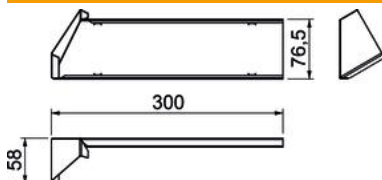

Muszaki adatlap

Külső sarokfedél, acéllemez

Cikkszám: 6287050

Fedél a külső sarokelemek lezárásához.

St acél

Törzsadatok

Cikkszám	6287050
Típus	AOP3S80RW
1. megnevezés	felső rész
2. megnevezés	külső sarokhoz, pultcsatorna
Gyártó	OBO
Méret	12x76,5x300
Szín	hófehér; RAL 9010
Anyag	acél
Legkisebb eladási egység	1
mennyiségegység	Darab
Súly	39 kg
súly-mértékegység	kg/100 darab

Méretek

hossz	300 mm
szélesség	76,5 mm
Magasság	12 mm

Műszaki adatlap

Külső sarokfedél, acéllemez

Cikkszám: 6287050

Műszaki adatok

Alkalmazás	Külső sarokelem
Halogénmentes	igen
A felső részek szerelési módja	Belül vezetett
Védettség	IP30
Védőfólia	igen
Schutzgrad IK-Code	IK10
Alkalmazási hőmérséklet-tartomány max.	60 °C
Alkalmazási hőmérséklet-tartomány min.	-25 °C