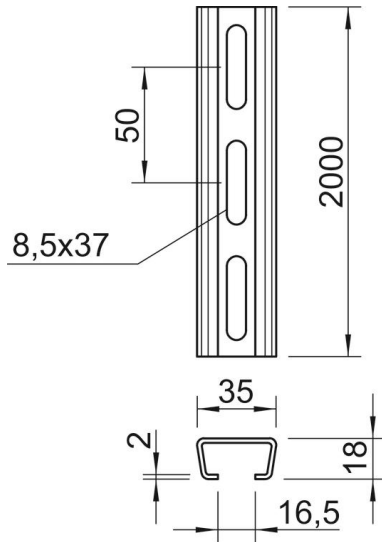

# Muszaki adatlap

Profilsín AMS3518, 16,5 mm résméret, A2, perforált

Cikkszám: 1112709

Közepes kivitelű C-profilsín, kábelhelyezéshez, kalapácsfejű kengyeles bilinccsel. Felfüggesztésként is használható kábeltartó rendszerekhez.

## Törzsadatok

Cikkszám	1112709
Típus	AMS3518P2000A2
1. megnevezés	profilsín
2. megnevezés	hosszanti perforáció, nűtszéless
Gyártó	OBO
Méret	2000x35x18
Anyag	rozsdamentes acél, 1.4301
Felület	felületkezelés nélkül, utókezelt
Felületi szabvány	
Legkisebb eladási egység	2
mennyiségegység	méter
Súly	107 kg
súly-mértékegység	kg/100 m

## Méreték

hossz	2 000 mm
szélesség	35 mm
Magasság	18 mm
L méret	2 000 mm

## Műszaki adatok

Letörhető	nem
A perforálás módja	Hátoldalon perforált
Kivitel	Egyes profil
Furattávolság, központos	50 mm
Köteg	20 m
Tűzálló kábelrendszerek –	nem
Anyagvastagság	2 mm
Perforálással	igen
Fogazva	nem
Profilalak	C-profil
részélesség	16,5 mm
A statikus érték	1,31 cm <sup>2</sup>
Iy statikus érték	0,54 cm
Iz statikus érték	2,31 cm
Wy statikus érték	0,52 cm <sup>2</sup>
Wz statikus érték	1,32 cm <sup>2</sup>