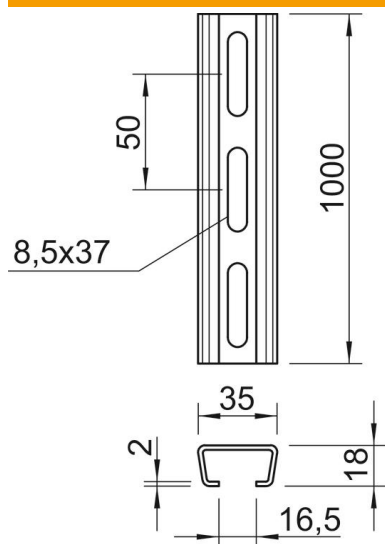

Muszaki adatlap

Profilsín AMS3518, 16,5 mm résméret, FS, perforált

Cikkszám: 1112735

Közepes kivitelű C-profilsín, kábelhelyezéshez, kalapácsfejű kengyeles bilincsel. Felfüggesztésként is használható kábeltartó rendszerekhez.

St acél

FS szalaghorganyzott

Törzsadatok

Cikkszám	1112735
Típus	AMS3518P1000FS
1. megnevezés	profilsín
2. megnevezés	perforált, nűtszélesség 16,5 mm
Gyártó	OBO
Méret	1000x35x18
Anyag	acél
Felület	szalaghorganyzott
Felületi szabvány	DIN EN 10346
Legkisebb eladási egység	1
mennyiségegység	méter
Súly	115 kg
súly-mértékegység	kg/100 m

Muszaki adatlap

Profilsín AMS3518, 16,5 mm résméret, FS, perforált

Cikkszám: 1112735

Méretetek

hossz	1 000 mm
szélesség	35 mm
Magasság	18 mm
L méret	1 000 mm

Műszaki adatok

Letörhető	nem
A perforálás módja	Hátoldalon perforált
Kivitel	Egyes profil
Furattávolság, központos	50 mm
Tűzálló kábelrendszerek –	nem
Anyagvastagság	2 mm
Perforálással	igen
Fogazva	nem
Profilalak	C-profil
részszélesség	16,5 mm
A statikus érték	1,01 cm ²
Iy statikus érték	0,44 cm
Iz statikus érték	1,84 cm
Wy statikus érték	0,42 cm ²
Wz statikus érték	1,05 cm ²