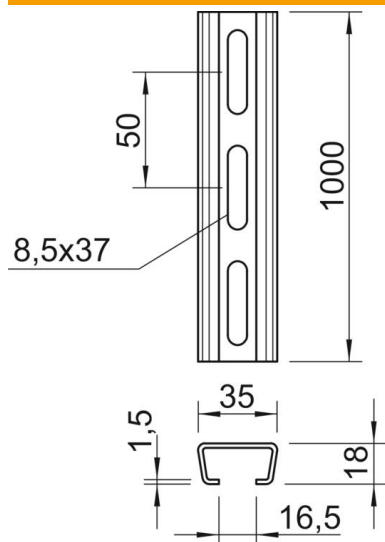

Muszaki adatlap

Profilsín AMS3518, 16,5 mm résméret, A2, perforált

Cikkszám: 1118421

Közepes kivitelű C-profilsín, kábelhelyezéshez, kalapácsfejű kengyeles bilincs-sel. Felfüggesztésként is használható kábeltartó rendszerekhez.

A2 rozsdamentes acél

2B felületkezelés nélkül, utókezelt

Törzsadatok

Cikkszám	1118421
Típus	AMS3518P1000A2
1. megnevezés	profilsín
2. megnevezés	perforált, nűtszélesség 16,5 mm
Gyártó	OBO
Méret	1000x35x18
Anyag	rozsdamentes acél, 1.4301
Felület	felületkezelés nélkül, utókezelt
Felületi szabvány	
Legkisebb eladási egység	1
mennyiségegység	méter
Súly	107 kg
súly-mértékegység	kg/100 m

Muszaki adatlap

Profilsín AMS3518, 16,5 mm résméret, A2, perforált

Cikkszám: 1118421

Méretetek

hossz	1 000 mm
szélesség	35 mm
Magasság	18 mm
L méret	1 000 mm

Műszaki adatok

Letörhető	nem
A perforálás módja	Hátoldalon perforált
Kivitel	Egyes profil
Furattávolság, központos	50 mm
Tűzálló kábelrendszerek –	nem
Anyagvastagság	2 mm
Perforálással	igen
Fogazva	nem
Profilalak	C-profil
részlélesség	16,5 mm
A statikus érték	1,31 cm ²
Iy statikus érték	0,54 cm
Iz statikus érték	2,31 cm
Wy statikus érték	0,52 cm ²
Wz statikus érték	1,32 cm ²