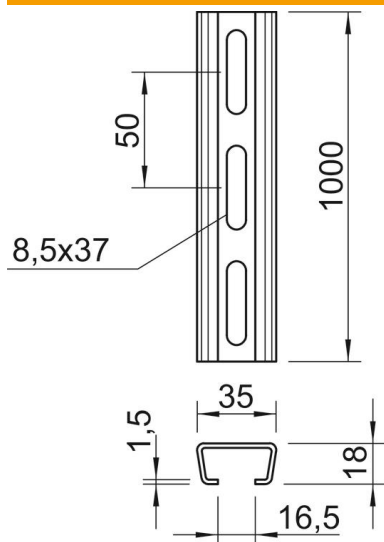

Muszaki adatlap

Profilsín AML3518, 16,5 mm résméret, A2, perforált

Cikkszám: 1119700

Közepes kivitelű C-profilsín, kábelhelyezéshez, kalapácsfejű kengyeles bilincs-sel. Felfüggesztésként is használható kábeltartó rendszerekhez.

A2 rozsdamentes acél

2B felületkezelés nélkül, utókezelt

Törzsadatok

Cikkszám	1119700
Típus	AML3518P1000A2
1. megnevezés	profilsín
2. megnevezés	perforált, nűtszélesség 16,5 mm
Gyártó	OBO
Méret	1000x35x18
Anyag	rozsdamentes acél, 1.4301
Felület	felületkezelés nélkül, utókezelt
Felületi szabvány	
Legkisebb eladási egység	1
mennyiségegység	méter
Súly	82 kg
súly-mértékegység	kg/100 m

Muszaki adatlap

Profilsín AML3518, 16,5 mm résméret, A2, perforált

Cikkszám: 1119700

Méretetek

hossz	1 000 mm
szélesség	35 mm
Magasság	18 mm
L méret	1 000 mm

Műszaki adatok

Letörhető	nem
A perforálás módja	Hátoldalon perforált
Kivitel	Egyes profil
Furattávolság, központos	50 mm
Tűzálló kábelrendszerek –	nem
Anyagvastagság	1,5 mm
Perforálással	igen
Fogazva	nem
Profilalak	C-profil
részlelésség	16,5 mm
A statikus érték	1,01 cm ²
Iy statikus érték	0,44 cm
Iz statikus érték	1,84 cm
Wy statikus érték	0,42 cm ²
Wz statikus érték	1,05 cm ²