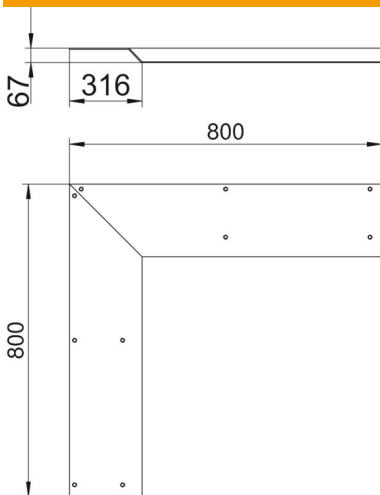

Muszaki adatlap

Vakfedél belső sarokelemhez

Cikkszám: 7404992

Két részből álló vakfedél, padló feletti csatorna belső sarkának a lefedéséhez, illeszkedik az AIK/U csatorna alsórészekhez, 10 rögzítőcsavarral együtt. A csatornafedelelet a csatorna alsórész alumínium oldalprofiljába kell erőteljesen becsavarozni. A fedél ferde része 45°-os szögben túlnyúlik a csatorna alsórészen.

St acél

FS szalaghorganyzott

Törzsadatok

Cikkszám	7404992
1. megnevezés	belső sarokelem vakfedél
2. megnevezés	padlóra szerelt csatornához
Gyártó	OBO
Anyag	acél
Felület	szalaghorganyzott
Felületi szabvány	DIN EN 10346
Legkisebb eladási egység	1
mennyiségegység	Darab
Súly	1242 kg
súly-mértékegység	kg/100 darab

Méretek

hossz	800 mm
szélesség	250 mm
Magasság	70 mm
b méret	316 mm
h méret	67 mm

Muszaki adatlap

Vakfedél belső sarokelemhez

Cikkszám: 7404992

Műszaki adatok

A szerelőnyílások darabszáma	0
Kivitel	Fedél egyik oldalon lesarkítva
Működés	Belső sarokelem
Csatlakozónyílással	nem
Kiálló résszel	igen
Szerelőnyílás	nélkül