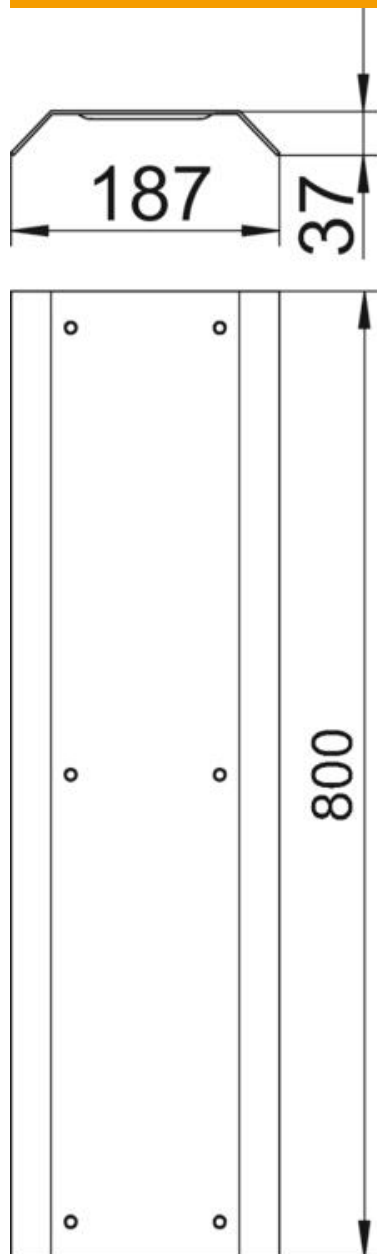

Muszaki adatlap

Vakfedél

Cikkszám: 7404910

Padló feletti vakfedél az AIK padlóra szerelhető installációs csatorna lefedéséhez, illeszkedik az AIK/U csatorna alsórészekhez, a csatornafedeleket a csatorna alsórész alumínium oldalprofiljaiba kell becsavarozni. A fedél ferde része 45°-os szögben túlnyúlik a csatorna alsórészen.

St acél

FS szalaghorganyzott

Törzsadatok

Cikkszám	7404910
1. megnevezés	vakfedél
2. megnevezés	padlóra szerelt csatornához
Gyártó	OBO
Anyag	acél
Felület	szalaghorganyzott
Felületi szabvány	DIN EN 10346
Legkisebb eladási egység	1
mennyiségegység	Darab
Súly	376 kg
súly-mértékegység	kg/100 darab

Muszaki adatlap

Vakfedél

Cikkszám: 7404910

Méreték

hossz	800 mm
szélesség	150 mm
Magasság	40 mm
b méret	187 mm
h méret	37 mm

Muszaki adatlap

Vakfedél

Cikkszám: 7404910

Műszaki adatok

A szerelőnyílások darabszáma	0
Kivitel	Fedél egyik oldalon lesarítkva
Működés	Normál
Csatlakozónyílással	nem
Kiálló résszel	igen
Szerelőnyílás	nélkül